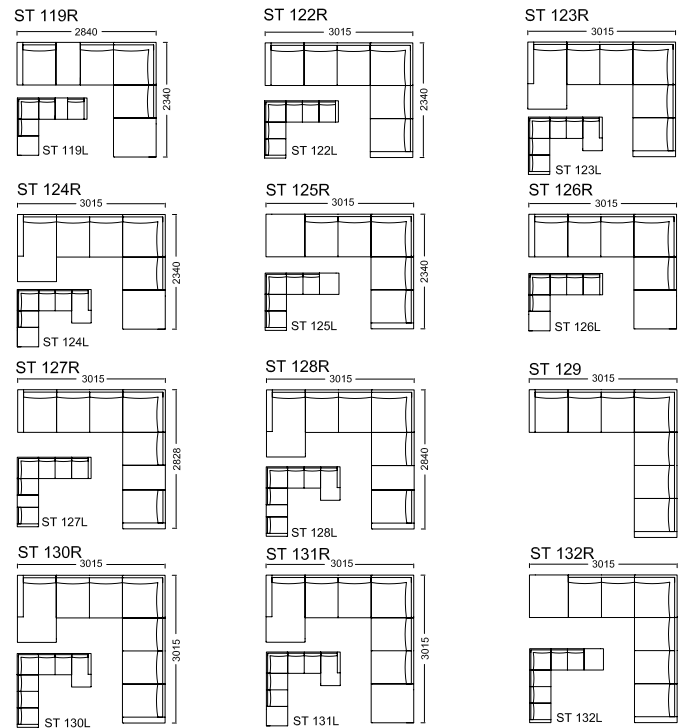

POLSTERMÖBEL

Modulsofa

Modulsofa

Freistehende Möbelteile