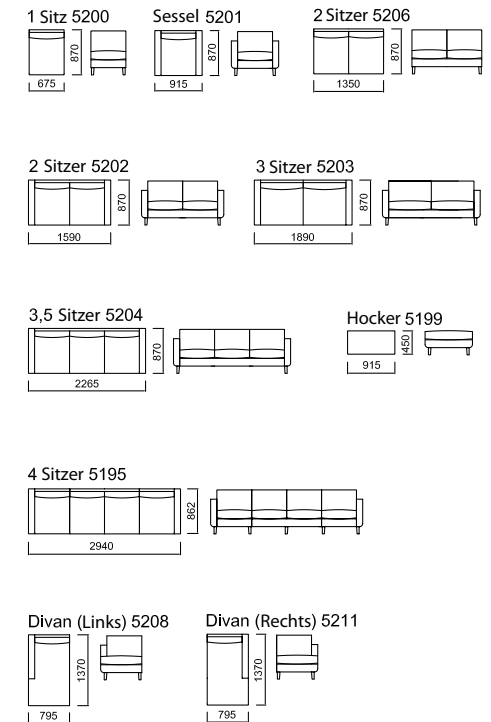

Freistehende Möbelteile