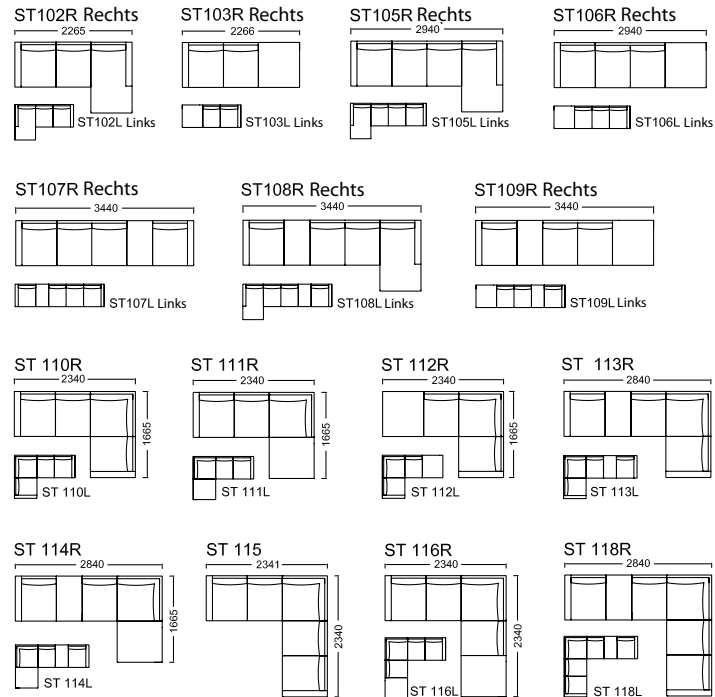

POLSTERMÖBEL

Modulsofa